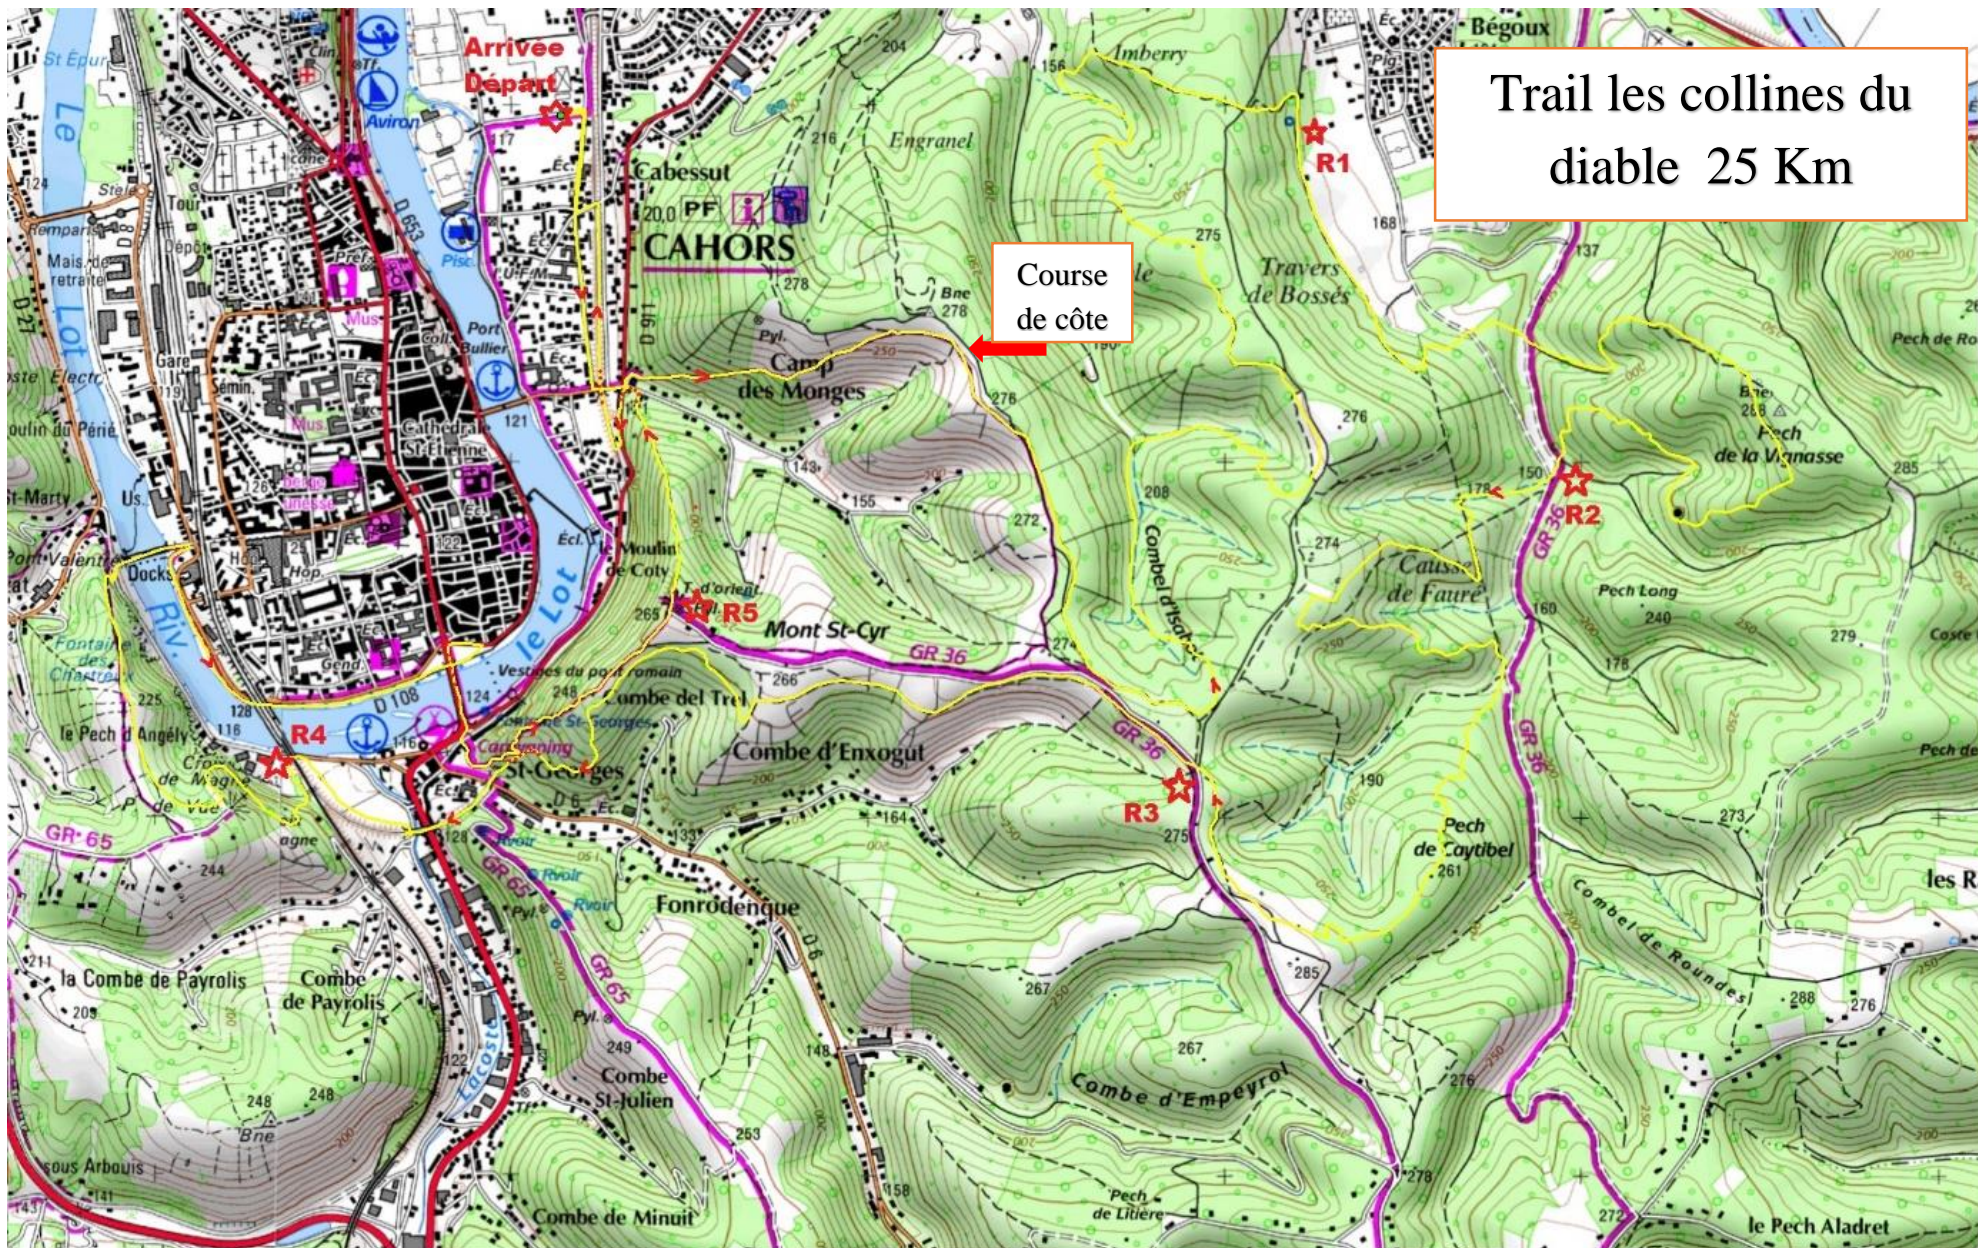

# Trail les collines du diable 25 Km

Course de côte

Distance à plat :	24628.11 m
Distance réelle :	24628.11 m
Altitude minimum :	111 m
Altitude maximum :	283 m
Dérivées positive :	1133 m
Dérivées négative :	1132 m

★ Ravitaillement