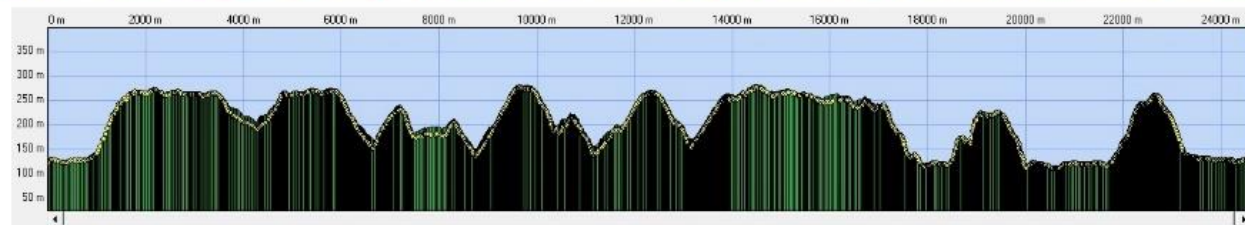

# Trail les collines du diable 25 Km

Course de côte

Distance à plat :	24628.11 m
Distance réelle :	24628.11 m
Altitude minimum :	111 m
Altitude maximum :	283 m
Dérivées positive :	1133 m
Dérivées négative :	1132 m